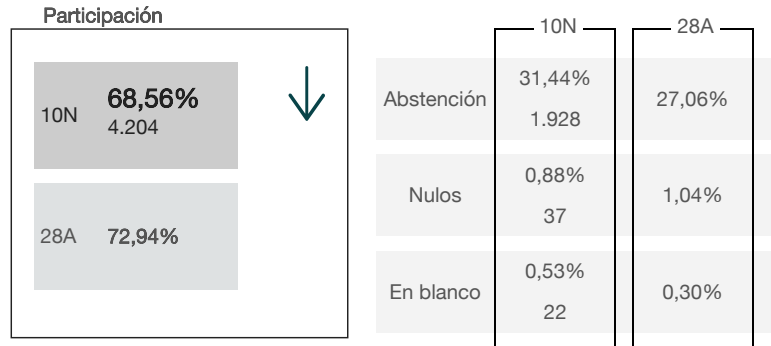

Escrutado 100%

CANDIDATURAS	10N		28A		CANDIDATURAS
	VOTOS	PORCENTAJE	VOTOS	PORCENTAJE	
● PP	1.070	25,68%	925	21,03%	● PP
● PSOE	1.034	24,81%	1.109	25,22%	● PSOE
● VOX	677	16,25%	434	9,87%	● VOX
● PODEMOS-EUPV	661	15,86%	725	16,48%	● PODEMOS-EUPV
● MÉS COMPROMÍS	410	9,84%	-	-	
● Cs	204	4,90%	634	14,42%	● Cs
● PACMA	30	0,72%	35	0,80%	● PACMA
● ERPV	28	0,67%	13	0,30%	● ERPV
● AVANT ADELANTE LOS VERDES	9	0,22%	18	0,41%	● AVANT-LOS VERDES
● P-LIB	6	0,14%	9	0,20%	● P-LIB
● PCPE	6	0,14%	4	0,09%	● PCPE
● RECORTES CERO-GV	5	0,12%	6	0,14%	● RECORTES CERO-GV
● PUM+J	5	0,12%	-	-	
	-	-	473	10,75%	● COMPROMÍS 2019