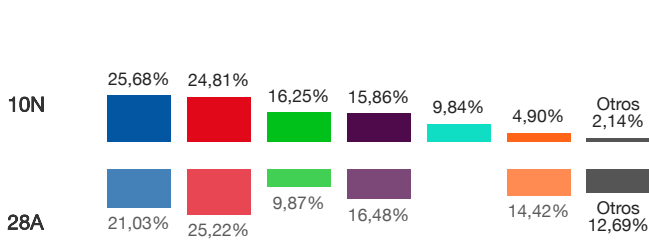

Escrutado 100%

CANDIDATURAS	10N		28A		CANDIDATURAS
	VOTOS	PORCENTAJE	VOTOS	PORCENTAJE	
● PP	1.070	25,68%	925	21,03%	● PP
● PSOE	1.034	24,81%	1.109	25,22%	● PSOE
● VOX	677	16,25%	434	9,87%	● VOX
● PODEMOS-EUPV	661	15,86%	725	16,48%	● PODEMOS-EUPV
● MÉS COMPROMÍS	410	9,84%	-	-	
● Cs	204	4,90%	634	14,42%	● Cs
● PACMA	30	0,72%	35	0,80%	● PACMA
● ERPV	28	0,67%	13	0,30%	● ERPV
● AVANT ADELANTE LOS VERDES	9	0,22%	18	0,41%	● AVANT-LOS VERDES
● P-LIB	6	0,14%	9	0,20%	● P-LIB
● PCPE	6	0,14%	4	0,09%	● PCPE
● RECORTES CERO-GV	5	0,12%	6	0,14%	● RECORTES CERO-GV
● PUM+J	5	0,12%	-	-	
	-	-	473	10,75%	● COMPROMÍS 2019