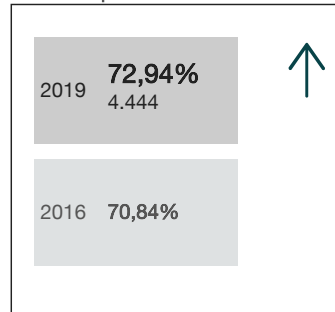

Escrutado

100%

Participación

	2019	2016
Abstención	27,06% 1.649	29,16%
Nulos	1,04% 46	0,57%
En blanco	0,30% 13	0,52%

CANDIDATURAS	2019		2016		CANDIDATURAS
	VOTOS	PORCENTAJE	VOTOS	PORCENTAJE	
● PSOE	1.109	25,22%	793	18,91%	● PSOE
● PP	925	21,03%	1.535	36,60%	● PP
● PODEMOS-EUPV	725	16,48%	-	-	
● Cs	634	14,42%	590	14,07%	● C's
● COMPROMÍS 2019	473	10,75%	-	-	
● VOX	434	9,87%	10	0,24%	● VOX
● PACMA	35	0,80%	36	0,86%	● PACMA
● AVANT-LOS VERDES	18	0,41%	-	-	
● ERPV	13	0,30%	-	-	
● P-LIB	9	0,20%	6	0,14%	● P-LIB
● RECORTES CERO-GV	6	0,14%	4	0,10%	● RECORTES CERO-GRUPO VERDE
● PCPE	4	0,09%	3	0,07%	● PCPE
	-	-	1.159	27,63%	● PODEMOS-COMPROMÍS-EUPV
	-	-	16	0,38%	● CENTRO MODERADO
	-	-	14	0,33%	● SOMVAL
	-	-	6	0,14%	● UPyD