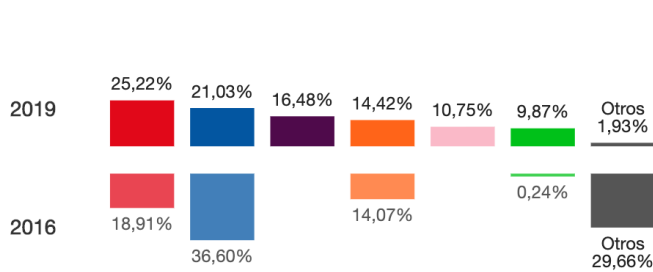

Escrutado

100%

Participación

	2019	2016
Abstención	27,06% 1.649	29,16%
Nulos	1,04% 46	0,57%
En blanco	0,30% 13	0,52%

CANDIDATURAS	2019		2016		CANDIDATURAS
	VOTOS	PORCENTAJE	VOTOS	PORCENTAJE	
● PSOE	1.109	25,22%	793	18,91%	● PSOE
● PP	925	21,03%	1.535	36,60%	● PP
● PODEMOS-EUPV	725	16,48%	-	-	
● Cs	634	14,42%	590	14,07%	● C's
● COMPROMÍS 2019	473	10,75%	-	-	
● VOX	434	9,87%	10	0,24%	● VOX
● PACMA	35	0,80%	36	0,86%	● PACMA
● AVANT-LOS VERDES	18	0,41%	-	-	
● ERPV	13	0,30%	-	-	
● P-LIB	9	0,20%	6	0,14%	● P-LIB
● RECORTES CERO-GV	6	0,14%	4	0,10%	● RECORTES CERO-GRUPO VERDE
● PCPE	4	0,09%	3	0,07%	● PCPE
	-	-	1.159	27,63%	● PODEMOS-COMPROMÍS-EUPV
	-	-	16	0,38%	● CENTRO MODERADO
	-	-	14	0,33%	● SOMVAL
	-	-	6	0,14%	● UPyD