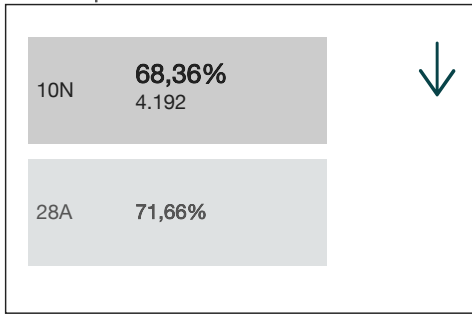

Escrutado 100%

Participación

	10N	28A
Abstención	31,64% 1.940	28,34%
Nulos	2,58% 108	2,91%
En blanco	1,67% 68	1,96%

CANDIDATOS/AS	CANDIDATURAS	VOTOS	PORCENTAJE
Pablo Ruz Villanueva	● PP	1.268	31,05%
María Adela Pedrosa Roldán	● PP	1.201	29,41%
José Asensi Sabater	● PSOE	1.051	25,73%
Consuelo Maraver Lora	● PP	1.046	25,61%
Ana Martínez Zaragoza	● PSOE	993	24,31%
Carlos Giménez Bertomeu	● PSOE	946	23,16%
Pascual Moxica Pruneda	● VOX	620	15,18%
María Asunción Villaverde Zamora	● PODEMOS-EUPV	604	14,79%
María José Gómez-Pimpollo López-Castillo	● PODEMOS-EUPV	515	12,61%
Llum Quñonero Hernández	● MÉS COMPROMÍS	514	12,59%
Roberto Molina Pilosio	● PODEMOS-EUPV	460	11,26%
Conxa del Ruste Aguilar	● MÉS COMPROMÍS	434	10,63%
Vicent Miquel Sansano Belso	● MÉS COMPROMÍS	368	9,01%
Lucía Granados Alós	● Cs	262	6,42%
Domingo Francisco Guillén Fernández	● Cs	186	4,55%
Santiago Mira Quiles	● Cs	173	4,24%
Paloma Jerez Cabello	● PACMA	80	1,96%
Juan Francisco Martínez Tortosa	● ERPV	56	1,37%
Maite Carpintero Pariente	● PACMA	43	1,05%
Germán Rabasco Mora	● PACMA	39	0,95%
José María García Cabrera	● P-LIB	28	0,69%
Abelardo Lloret López	● AVANT ADELANTE LOS VERDES	27	0,66%
Francisco de Bartolomé Gisbert	● PUM+J	11	0,27%
Manuel Serna Oltra	● PCPE	10	0,24%
Adrián Martínez Ramos	● RECORTES CERO-GV	9	0,22%
Rosa Isabel Payá Giménez	● RECORTES CERO-GV	9	0,22%
Rafael Adrián Serrano	● RECORTES CERO-GV	3	0,07%