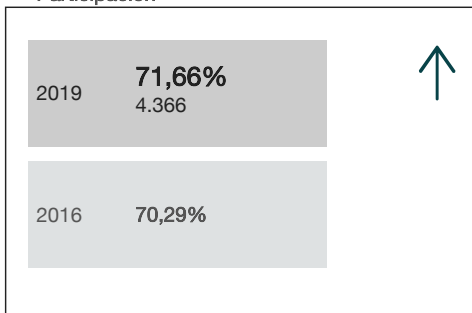

Alicante / Alacant/ Benissa

Actualizado a las 00:12 h

Escrutado 100%

Participación

	2019	2016
Abstención	28,34% 1.727	29,71%
Nulos	2,91% 127	2,44%
En blanco	1,96% 83	2,28%

CANDIDATOS/AS	CANDIDATURAS	VOTOS	PORCENTAJE
José Asensi Sabater	PSOE	1.125	26,54%
Ana Martínez Zaragoza	PSOE	1.067	25,17%
Pablo Ruz Villanueva	PP	1.039	24,51%
Carlos Giménez Bertomeu	PSOE	1.005	23,71%
María Adelaida Pedrosa Roldán	PP	921	21,73%
Carlos Castillo Márquez	PP	902	21,28%
María Asunción Villaverde Zamora	PODEMOS-EUPV	665	15,69%
Jose Manuel Dolon Garcia	COMPROMÍS 2019	597	14,08%
María José Gómez-Pimpollo López-Castillo	PODEMOS-EUPV	559	13,19%
José Quirante Manresa	Cs	537	12,67%
Concepción del Ruste Aguilar	COMPROMÍS 2019	523	12,34%
Cristian Fortanet Van Assendelft De Coningh	PODEMOS-EUPV	501	11,82%
Vicent Miquel Sansano Belso	COMPROMÍS 2019	459	10,83%
Pascual Moxica Pruneda	VOX	443	10,45%
Lucia Granados Alós	Cs	413	9,74%
Santiago Mira Quiles	Cs	369	8,70%
Gerardo Carretero Fernández	VOX	327	7,71%
Carolina Vigara García	VOX	315	7,43%
Paloma Jérez Cabello	PACMA	91	2,15%
Antonio Ripoll Cánovas	PACMA	54	1,27%
Elena Martínez Martínez	PACMA	51	1,20%
Albert Jesús Amorós Alted	ERPV	36	0,85%
Francisco Marco Juan	AVANT-LOS VERDES	33	0,78%
José María García Cabrera	P-LIB	19	0,45%
Manuel Serna Oltra	PCPE	17	0,40%
Adrián Martínez Ramos	RECORTES CERO-GV	11	0,26%
Rosa Isabel Payá Giménez	RECORTES CERO-GV	4	0,09%
Rafael Adrián Serrano	RECORTES CERO-GV	1	0,02%